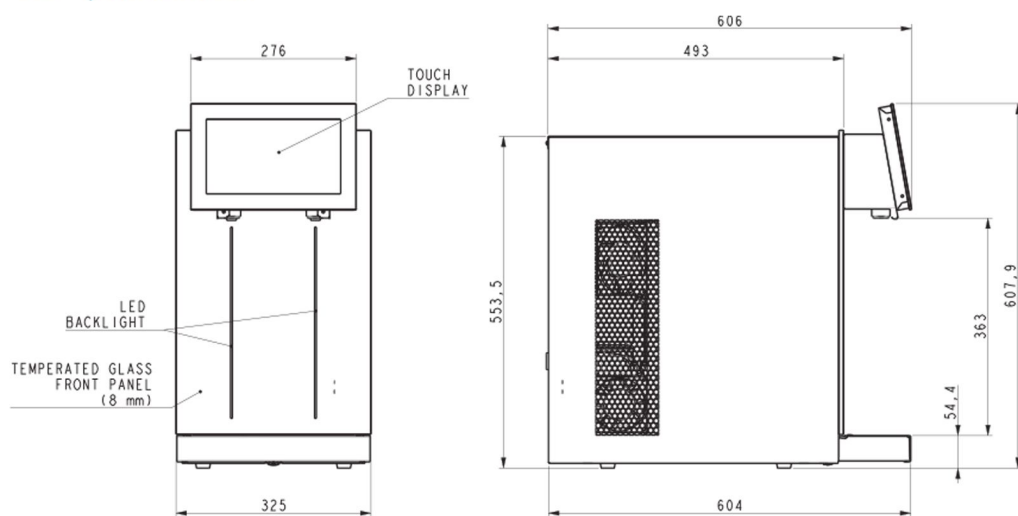

GAMME HÔTELLERIE

QUANTUM ON